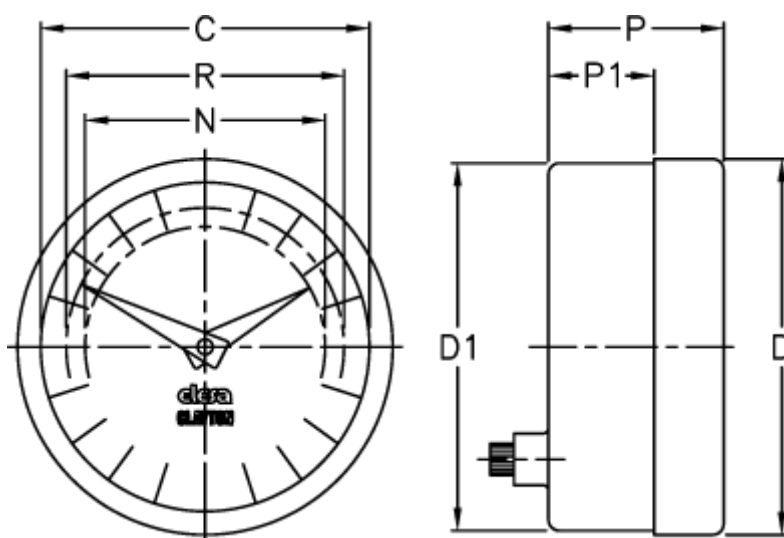

Varenummer: 2307074502  
Beskrivelse: E+G Indikator  
PA12-0012-S

## Mål

C = 60  
D = 68.5  
d1 = 67.0  
N = 44  
P = 32  
P1 = 25  
R = 51